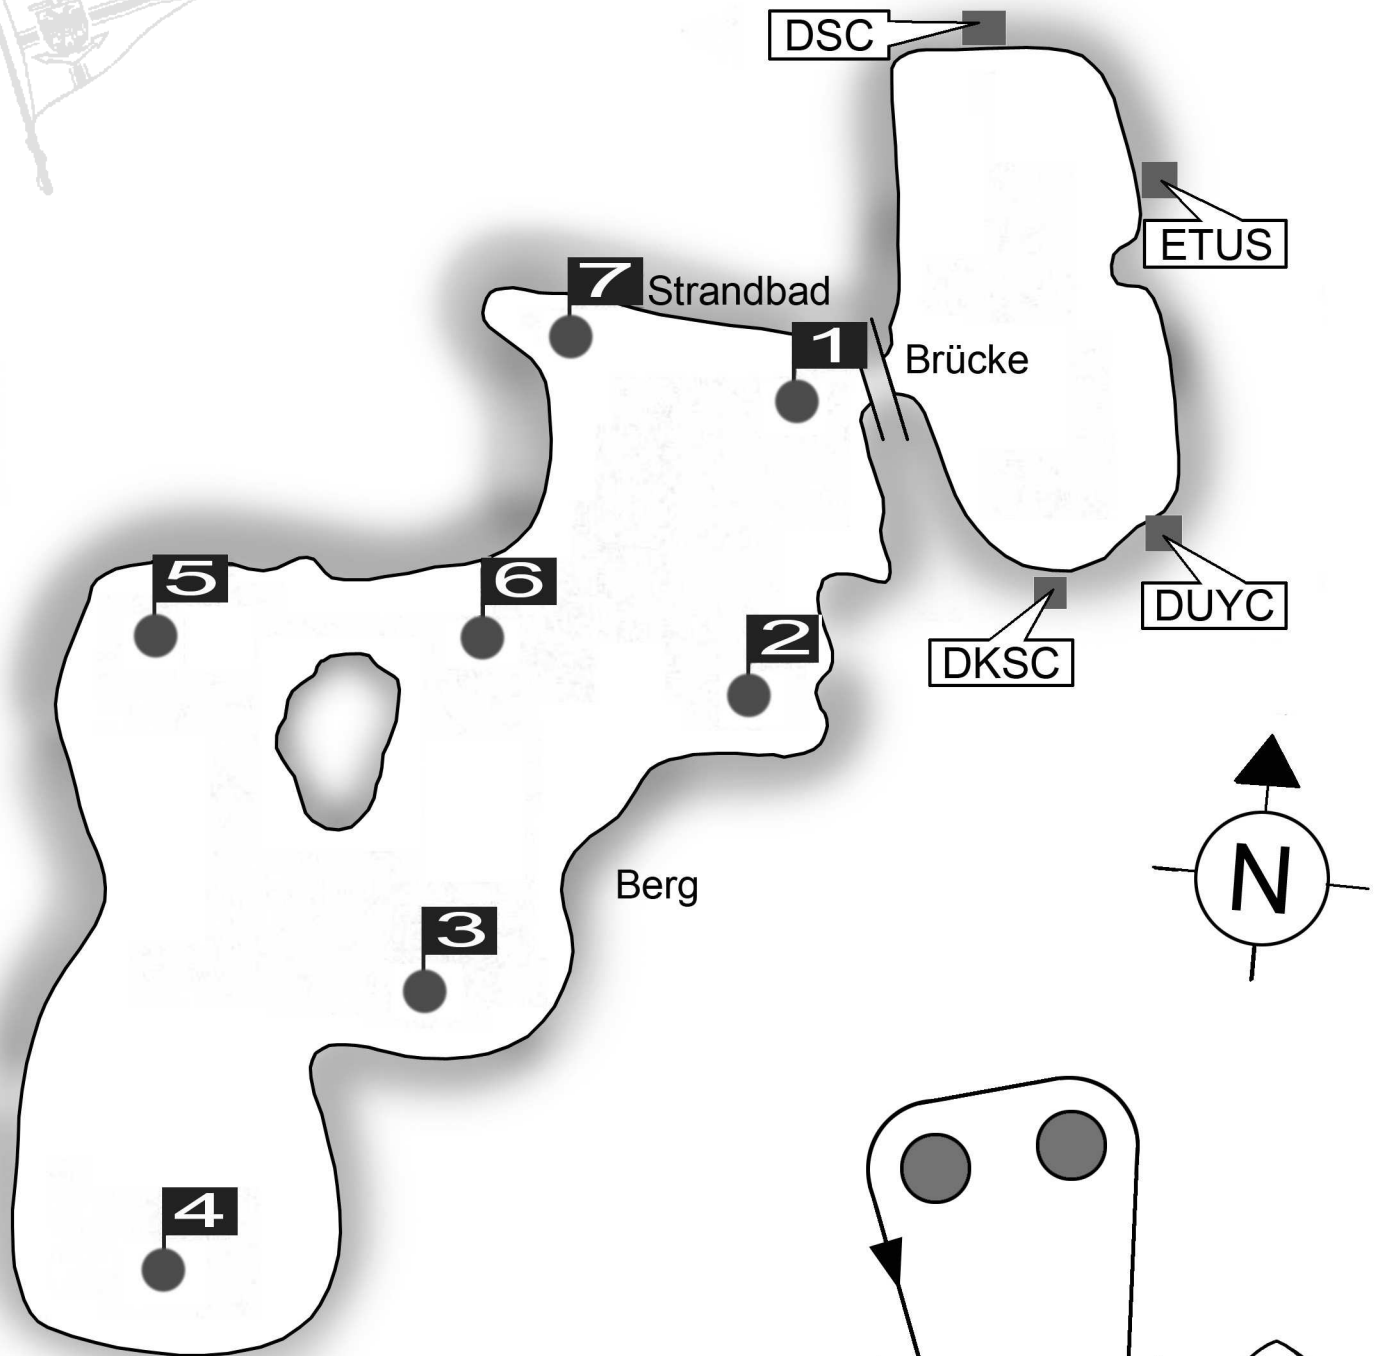

Bahnkarte „Wolfsee“

„up and down - Kurs“

wird durch Flagge „H“
am Startschiff angezeigt